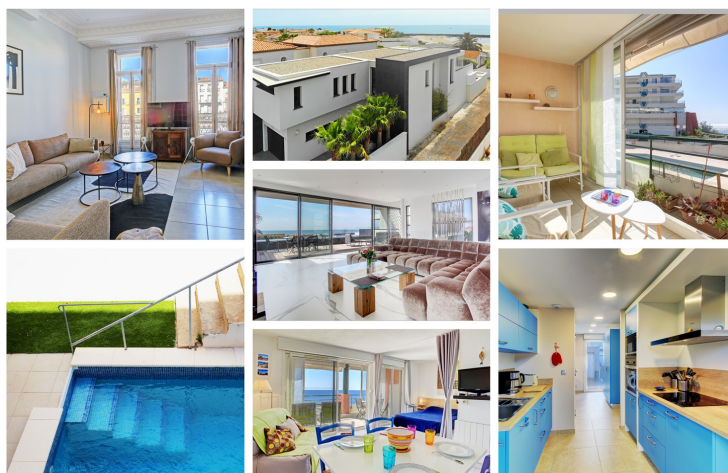

Photo Immobilière

Studio - T2	-	13 Photos	150 €
T3	-	15	180 €
T4	-	18	210 €
T5	-	22	240 €
Maison + Jardin	Piscine, terrasse ...	26	280 €
Maison d'hôtes	Détails charme	30	350 €
Hôtel, Commerce, Villa Standing ...	Bien exceptionnel	-	Devis

Tarif au 15/05/2023

- Prix TTC, facturation en auto-entreprise exonérée de TVA - siret : 790 264 824 000 18
- Mezzanine, grenier, cellier, garage, cabine et véranda comptent pour une pièce
- Livraison en 72 h max, via internet WETRANSFERT
- Insertion logo : + 15 € par shooting pour toutes les photos
- Photos extérieurs incluses
- Déplacement Sète, Agde, Montpellier, Béziers, bassin de Thau : inclus
- **Supplément DRONE : + 120 €**
- Toutes les photos sont retouchées